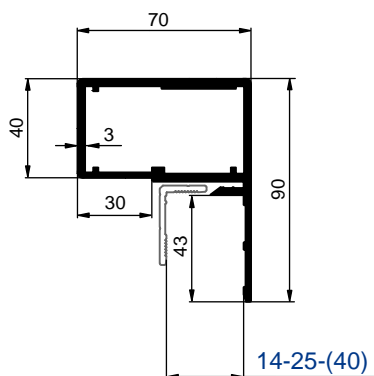

ARCA LITE

CELOHLINÍKOVÝ PORTÁL ALU-S.V. (2000 x 2200 mm) 24kg

SKŘÍŇOVÉ NÁSTAVBY ARCAL

PODÉLNÝ ŘEZ SKŘÍŇÍ A ZÁKLADNÍ FUNKČNÍ PRVKY PORTÁLU

Vnitřní výztuha

Vnější výztuha

Hliníkový roh

66L0012234	al
66L2012234	elox anoda
Profil portálu skříně ARCAL	
Profil AL rámu ARCAL	
Profil portálu kontenera ARCAL	
ocel/ocel/stal	2,195 kg m