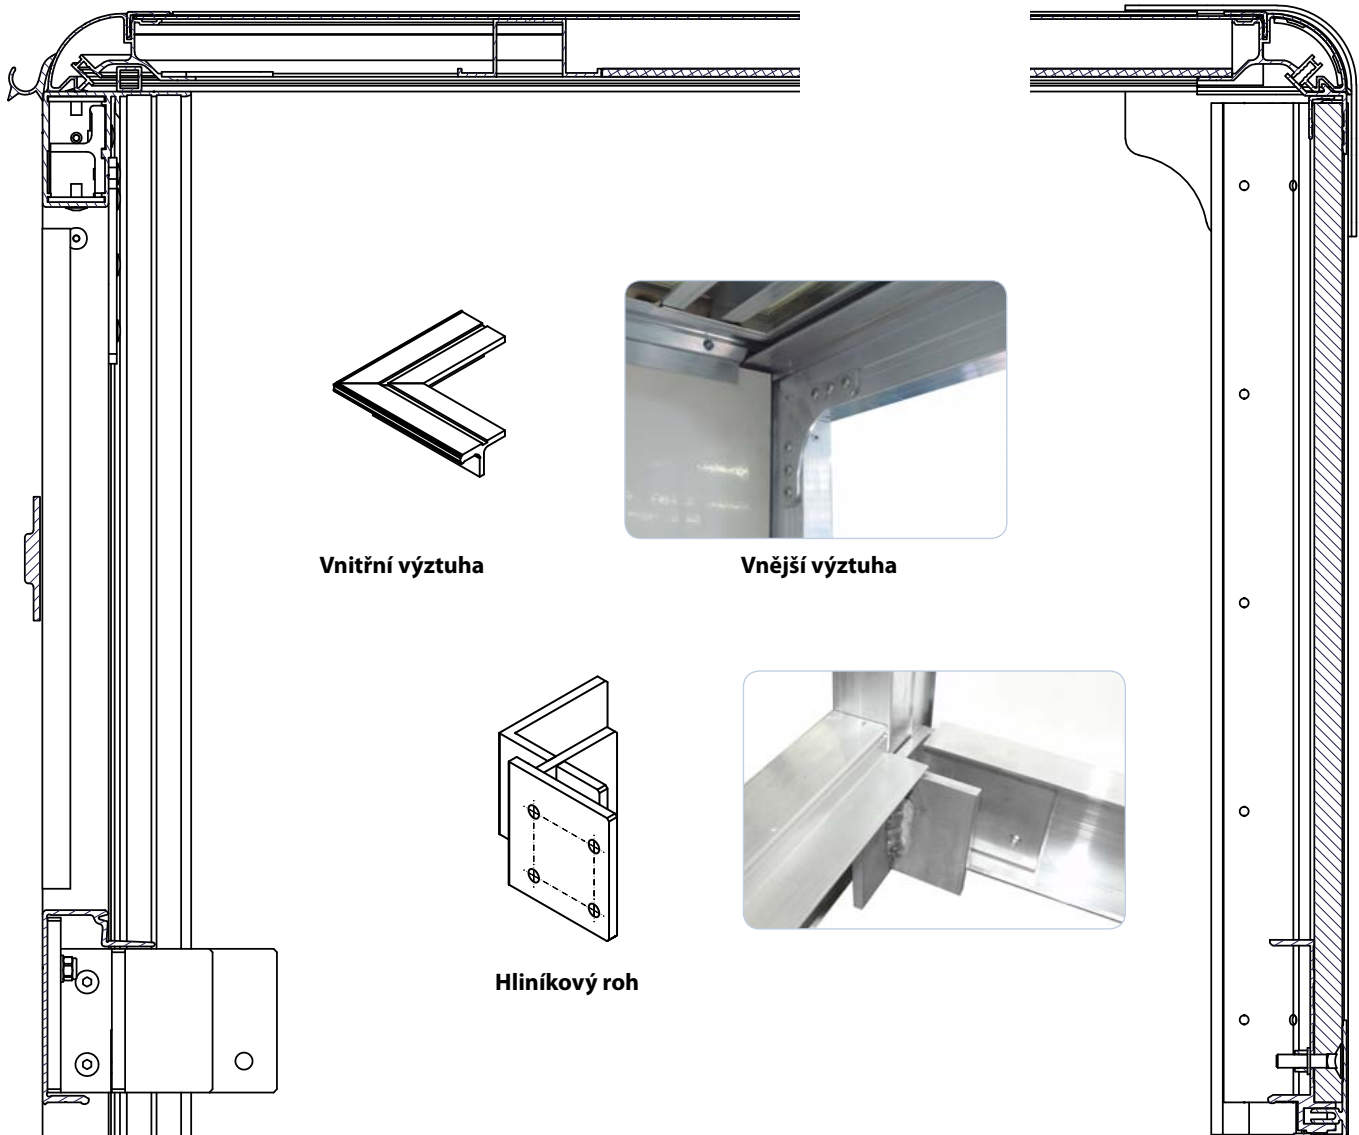

ARCA LITE

CELOHLINÍKOVÝ PORTÁL ALU-S.V. (2000 x 2200 mm) 24kg

SKŘÍŇOVÉ NÁSTAVBY ARCAL

PODÉLNÝ ŘEZ SKŘÍŇÍ A ZÁKLADNÍ FUNKČNÍ PRVKY PORTÁLU

Vnitřní výztuha

Vnější výztuha

Hliníkový roh

66L0012234	al
66L2012234	elox anoda
Profil portálu skříně ARCAL	
Profil AL rámu ARCAL	
Profil portálu kontenera ARCAL	
ocel/ocel/stal	2,195 kg m