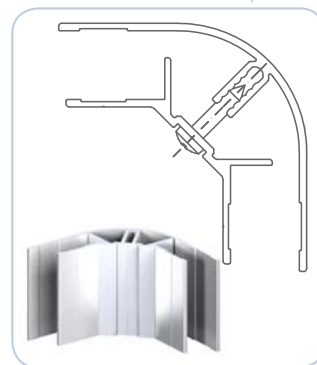

ARCA LITE

CELOHLINÍKOVÝ PORTÁL ALU-S.V. (2000 x 2200 mm) 24kg

SKŘÍŇOVÉ NÁSTAVBY ARCAL

PODÉLNÝ ŘEZ SKŘÍŇÍ A ZÁKLADNÍ FUNKČNÍ PRVKY PORTÁLU

Vnitřní výztuha

Vnější výztuha

Hliníkový roh

66L0012234	al
66L2012234	elox anoda
Profil portálu skříně ARCAL	
Profil AL rámu ARCAL	
Profil portálu kontenera ARCAL	
ocel/ocel/stal	2,195 kg m