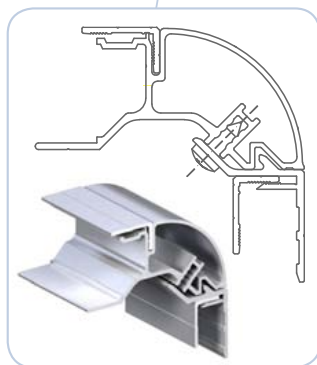

ARCA LITE

CELOHLINÍKOVÝ PORTÁL ALU-S.V. (2000 x 2200 mm) 24kg

SKŘÍŇOVÉ NÁSTAVBY ARCAL

PODÉLNÝ ŘEZ SKŘÍŇÍ A ZÁKLADNÍ FUNKČNÍ PRVKY PORTÁLU

Vnitřní výztuha

Vnější výztuha

Hliníkový roh

66L0012234	al
66L2012234	elox anoda
Profil portálu skříně ARCAL	
Profil AL rámu ARCAL	
Profil portálu kontenera ARCAL	
ocel/ocel/stal	2,195 kg m