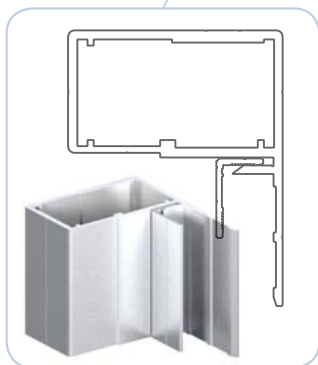

ARCA LITE

CELOHLINÍKOVÝ PORTÁL ALU-S.V. (2000 x 2200 mm) 24kg

SKŘÍŇOVÉ NÁSTAVBY ARCAL

PODÉLNÝ ŘEZ SKŘÍŇÍ A ZÁKLADNÍ FUNKČNÍ PRVKY PORTÁLU

Vnitřní výztuha

Vnější výztuha

Hliníkový roh

66L0012234	al
66L2012234	elox anoda
Profil portálu skříně ARCAL	
Profil AL rámu ARCAL	
Profil portálu kontenera ARCAL	
ocel/ocel/stal	2,195 kg m