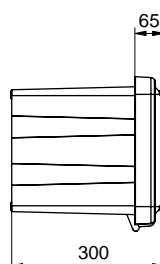

2016/04/22

**BEDNY NA NÁŘADÍ 80/120L**

5400081105		
Skrzynka 750x350x300 80L bez uchwytu		
PP	4,450 kg	szt

5400081106		
Skrzynka 750x350x450 120L bez uchwytu		
PP	9,600 kg	szt

5400005194

5400005294