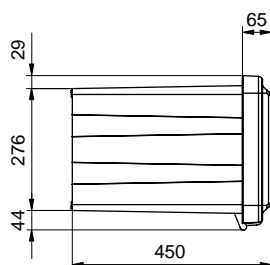

2016/04/22

**BEDNY NA NÁŘADÍ 80/120L**

5400081105		
Skrzynka 750x350x300 80L bez uchwytu		
PP	4,450 kg	szt

5400081106		
Skrzynka 750x350x450 120L bez uchwytu		
PP	9,600 kg	szt

5400005194

5400005294