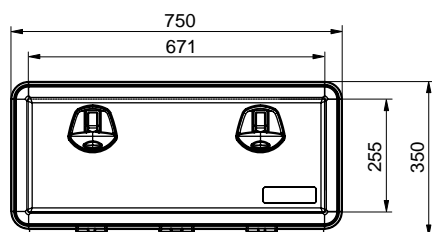

2016/04/22

**BEDNY NA NÁŘADÍ 80/120L**

5400081105		
Skrzynka 750x350x300 80L bez uchwytu		
PP	4,450 kg	szt

5400081106		
Skrzynka 750x350x450 120L bez uchwytu		
PP	9,600 kg	szt

5400005194

5400005294