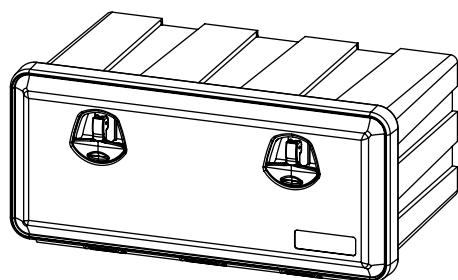

2016/04/22

**BEDNY NA NÁŘADÍ 80/120L**

5400081105		
Skrzynka 750x350x300 80L bez uchwytu		
PP	4,450 kg	szt

5400081106		
Skrzynka 750x350x450 120L bez uchwytu		
PP	9,600 kg	szt

5400005194

5400005294