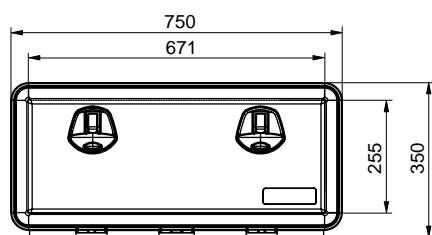

2016/04/22

**BEDNY NA NÁŘADÍ 80/120L**

5400081105		
Skrzynka 750x350x300 80L bez uchwytu		
PP	4,450 kg	szt

5400081106		
Skrzynka 750x350x450 120L bez uchwytu		
PP	9,600 kg	szt

5400005194

5400005294