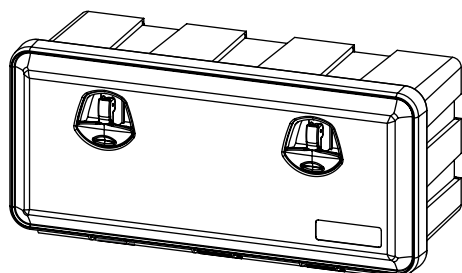

2016/04/22

**BEDNY NA NÁŘADÍ 80/120L**

5400081105		
Skrzynka 750x350x300 80L bez uchwytu		
PP	4,450 kg	szt

5400081106		
Skrzynka 750x350x450 120L bez uchwytu		
PP	9,600 kg	szt

5400005194

5400005294