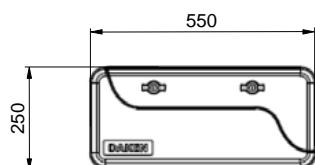

2015/11/09

SKRZYNKI NARZĘDZIOWE DO PRZYCZEP

5400004037		
Skrzynka 550x250x294 przyczepa, 1 zamek		
PP	2,500 kg	szt

5400004038		
Skrzynka 550x250x294 przyczepa, 2 zamki		
PP	2,500 kg	szt

www.alu-sv.com

5400004039

Skrzynka 650x500x570 Pickup

PP

6,00 kg

szt

bez zamka (przygotowane do kłódki)

INNE AKCESORIA

2100079057

2100071105