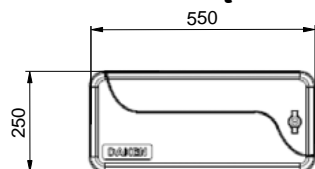

2015/11/09

SKRZYNKI NARZĘDZIOWE DO PRZYCZEP

5400004037		
Skrzynka 550x250x294 przyczepa, 1 zamek		
PP	2,500 kg	szt

5400004038		
Skrzynka 550x250x294 przyczepa, 2 zamki		
PP	2,500 kg	szt

www.alu-sv.com

5400004039

Skrzynka 650x500x570 Pickup

PP

6,00 kg

szt

bez zamka (przygotowane do kłódki)

INNE AKCESORIA

2100079057

2100071105