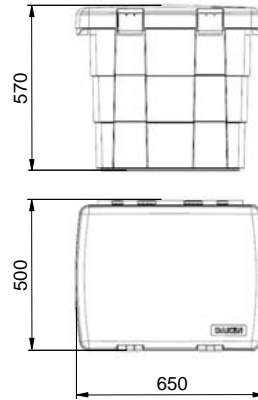

2015/11/09

SKRZYNKI NARZĘDZIOWE DO PRZYCZEP

5400004037		
Skrzynka 550x250x294 przyczepa, 1 zamek		
PP	2,500 kg	szt

5400004038		
Skrzynka 550x250x294 przyczepa, 2 zamki		
PP	2,500 kg	szt

www.alu-sv.com

5400004039

Skrzynka 650x500x570 Pickup

PP

6,00 kg

szt

bez zamka (przygotowane do kłódki)

INNE AKCESORIA

2100079057

2100071105