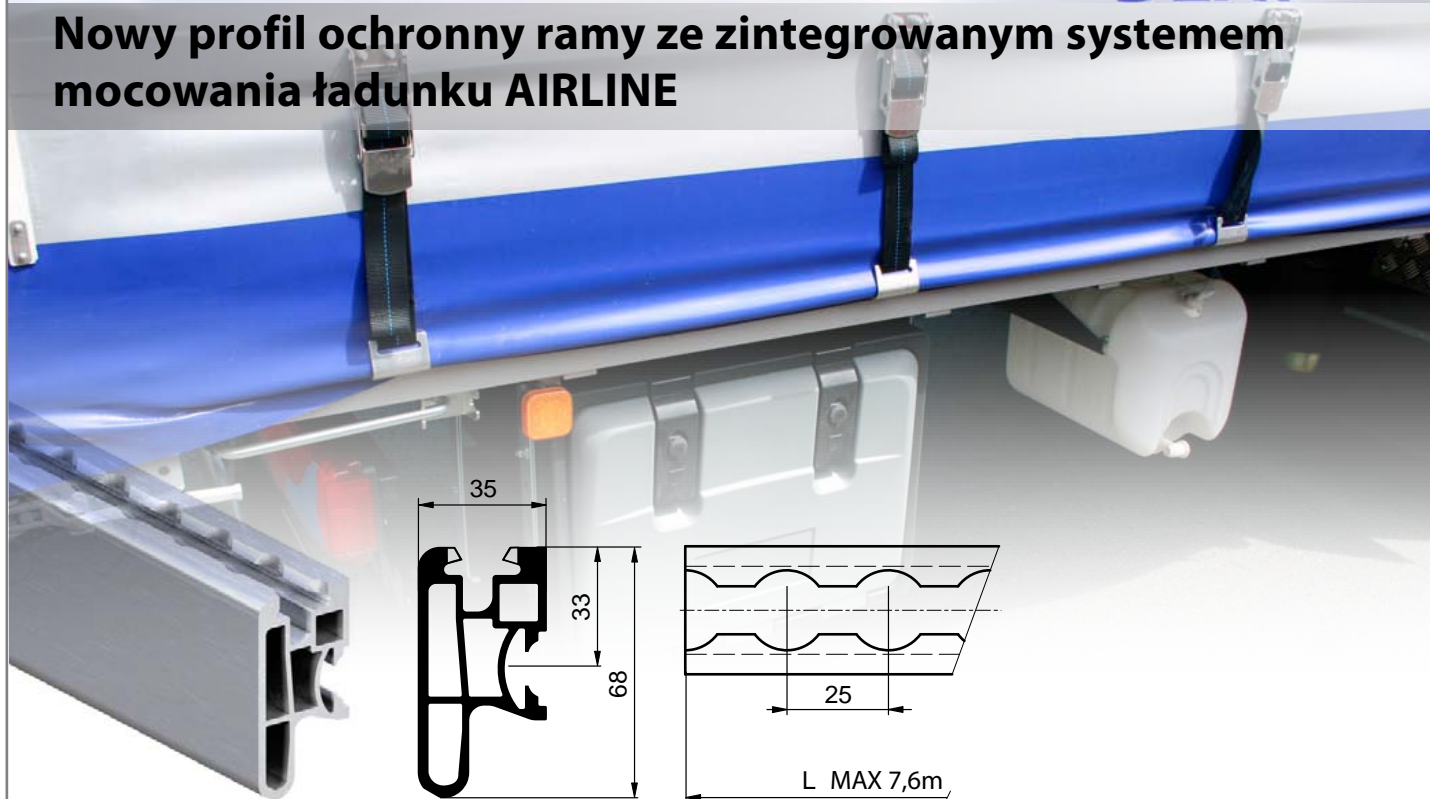

2014/01/27

ZABEZPIECZENIE ŁADUNKU

Nowy profil ochronny ramy ze zintegrowanym systemem mocowania ładunku AIRLINE

2272644007		
Profil ochronny ramy Airline		
al	2,156kg	m

Zalety:

- zwiększona odporność na uderzenia,
- łatwy montaż,
- mocowanie ładunku na całej długości zamocowanego profilu,
- mocowanie co 25mm,
- możliwość zastosowania standardowych słupków CS.