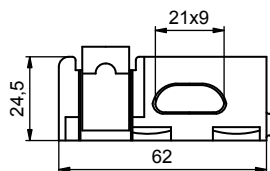

2214213857