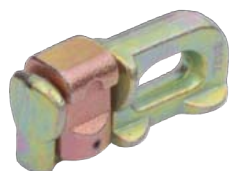

Zalety:

- zwiększona odporność na uderzenia,
- łatwy montaż,
- mocowanie ładunku na całej długości zamocowanego profilu,
- mocowanie co 25mm,
- możliwość zastosowania standardowych słupków CS.

2100071137