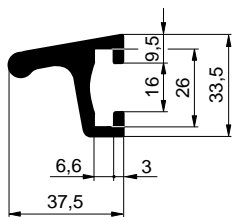

## Profile ochronne ramy

<b>2200071094</b>		
Profil ochronny ramy 33x37mm		
EN AW 6005A	1,060 kg	m

**62LP000822:**  
Śruba do profilu 2200071094

<b>6600014163</b>		
Profil ochronny ramy 55x35mm		
EN AW 6005A	0,923 kg	m

Zastrzegamy sobie możliwość wprowadzania zmian technicznych.

[www.alu-sv.com](http://www.alu-sv.com)

<b>6600010415</b>		
Profil ochronny ramy CS 70x35mm		
EN AW 6005A	1,540 kg	m

<b>2272644007</b>		
Profil ochronny ramy Airline		
EN AW 6060	2,156 kg	m