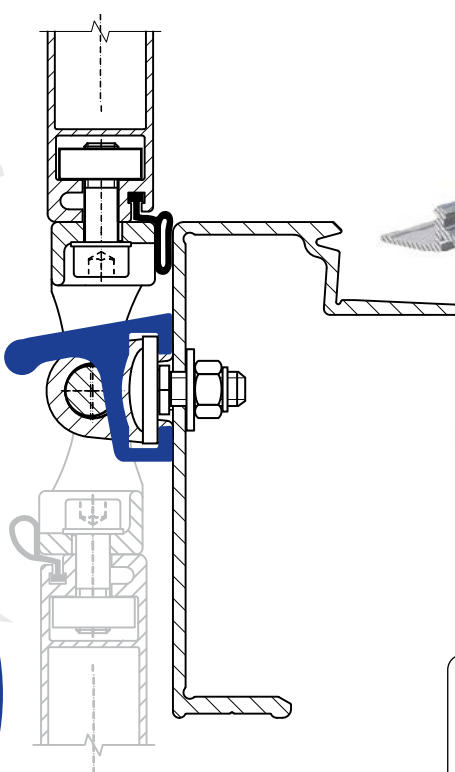

## Profile ochronne ramy

<b>2200071094</b>		
Profil ochronny ramy 33x37mm		
EN AW 6005A	1,060 kg	m

**62LP000822:**  
Śruba do profilu 2200071094

<b>6600014163</b>		
Profil ochronny ramy 55x35mm		
EN AW 6005A	0,923 kg	m

Zastrzegamy sobie możliwość wprowadzania zmian technicznych.

[www.alu-sv.com](http://www.alu-sv.com)

<b>6600010415</b>		
Profil ochronny ramy CS 70x35mm		
EN AW 6005A	1,540 kg	m

<b>2272644007</b>		
Profil ochronny ramy Airline		
EN AW 6060	2,156 kg	m