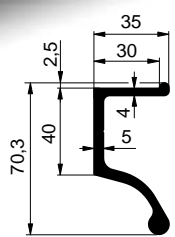

## Profile ochronne ramy

<b>2200071094</b>		
Profil ochronny ramy 33x37mm		
EN AW 6005A	1,060 kg	m

**62LP000822:**  
Śruba do profilu 2200071094

<b>6600014163</b>		
Profil ochronny ramy 55x35mm		
EN AW 6005A	0,923 kg	m

Zastrzegamy sobie możliwość wprowadzania zmian technicznych.

[www.alu-sv.com](http://www.alu-sv.com)

<b>6600010415</b>		
Profil ochronny ramy CS 70x35mm		
EN AW 6005A	1,540 kg	m

<b>2272644007</b>		
Profil ochronny ramy Airline		
EN AW 6060	2,156 kg	m