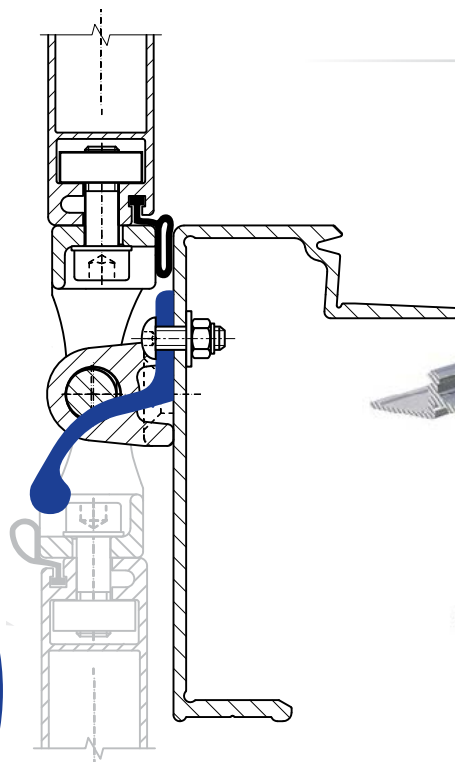

## Profile ochronne ramy

<b>2200071094</b>		
Profil ochronny ramy 33x37mm		
EN AW 6005A	1,060 kg	m

**62LP000822:**  
Śruba do profilu 2200071094

<b>6600014163</b>		
Profil ochronny ramy 55x35mm		
EN AW 6005A	0,923 kg	m

Zastrzegamy sobie możliwość wprowadzania zmian technicznych.

[www.alu-sv.com](http://www.alu-sv.com)

<b>6600010415</b>		
Profil ochronny ramy CS 70x35mm		
EN AW 6005A	1,540 kg	m

<b>2272644007</b>		
Profil ochronny ramy Airline		
EN AW 6060	2,156 kg	m