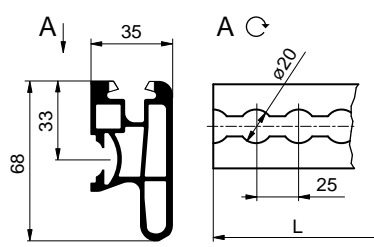

## Profile ochronne ramy

<b>2200071094</b>		
Profil ochronny ramy 33x37mm		
EN AW 6005A	1,060 kg	m

**62LP000822:**  
Śruba do profilu 2200071094

<b>6600014163</b>		
Profil ochronny ramy 55x35mm		
EN AW 6005A	0,923 kg	m

Zastrzegamy sobie możliwość wprowadzania zmian technicznych.

[www.alu-sv.com](http://www.alu-sv.com)

<b>6600010415</b>		
Profil ochronny ramy CS 70x35mm		
EN AW 6005A	1,540 kg	m

<b>2272644007</b>		
Profil ochronny ramy Airline		
EN AW 6060	2,156 kg	m