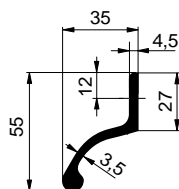

## Profile ochronne ramy

<b>2200071094</b>		
Profil ochronny ramy 33x37mm		
EN AW 6005A	1,060 kg	m

**62LP000822:**  
Śruba do profilu 2200071094

<b>6600014163</b>		
Profil ochronny ramy 55x35mm		
EN AW 6005A	0,923 kg	m

Zastrzegamy sobie możliwość wprowadzania zmian technicznych.

[www.alu-sv.com](http://www.alu-sv.com)

<b>6600010415</b>		
Profil ochronny ramy CS 70x35mm		
EN AW 6005A	1,540 kg	m

<b>2272644007</b>		
Profil ochronny ramy Airline		
EN AW 6060	2,156 kg	m