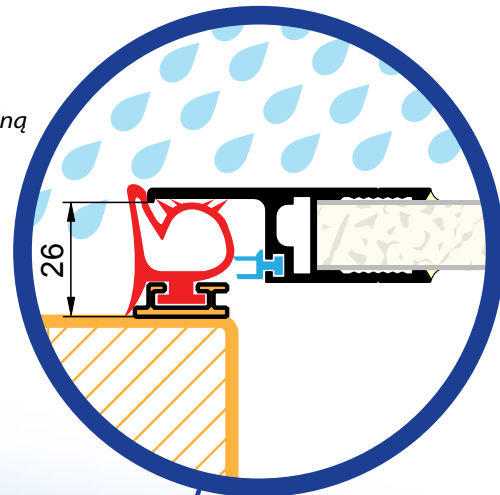

- Pionowe uszczelki na portalu są jednoczęściowe.
- Ciągły aluminiowy zawias jest wodoszczelny.
- Klapka może być również stosowana w połączeniu z oryginalną uszczelką platformy hydraulicznej.
- Podwójna uszczelka w dolnej części klapki zapobiega przedostawaniu się wody do przestrzeni załadunkowej.
- Do klapki może zostać również dostarczony aluminiowy okapnik.
- Klapka jest skonstruowana tak, aby nie zmniejszała tylnej wysokości załadunkowej.

Dolna część klapki i zakładka platformy na klapce

6600111228

Pionowa uszczelka na portalu i pozioma uszczelka na klapce

www.alu-sv.com

ALU-SV PL POLSKA: ul. Wrocławska 33d, 55-095 Długołęka, Tel.: +48 71 330 53 11

A.

Wykonanie z uszczelką ALU-SV

Wykonanie z oryginalną uszczelką.

2020/01/20

66L0013446	al
66L2013446	anoda
Profil zawiasowy klapki ALU22	
EN AW 6063	1,058 kg m

66L0013447	al
66L2013447	anoda
Profil zawiasu klapki ALU22 18mm	
EN AW 6063	0,967 kg m