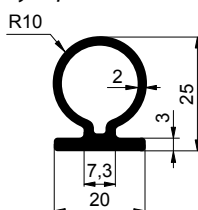

1001002025	
Uszczelka omega 20x25mm	
guma	0,224 kg m