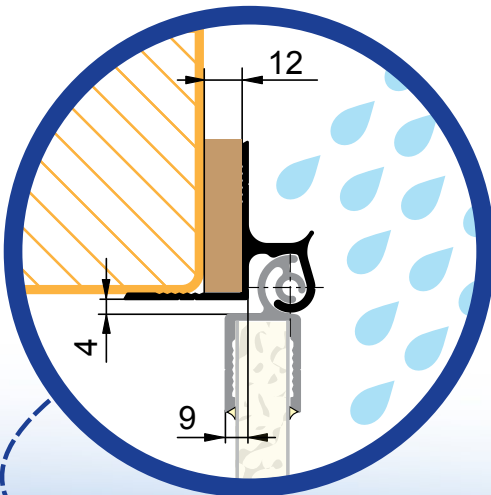

- Pionowe uszczelki na portalu są jednoczęściowe.
- Ciągły aluminiowy zawias jest wodoszczelny.
- Klapka może być również stosowana w połączeniu z oryginalną uszczelką platformy hydraulicznej.
- Podwójna uszczelka w dolnej części klapki zapobiega przedostawaniu się wody do przestrzeni załadunkowej.
- Do klapki może zostać również dostarczony aluminiowy okapnik.
- Klapka jest skonstruowana tak, aby nie zmniejszała tylnej wysokości załadunkowej.

Dolna część klapki i zakładka platformy na klapce

6600111228

Pionowa uszczelka na portalu i pozioma uszczelka na klapce

www.alu-sv.com

ALU-SV PL POLSKA: ul. Wrocławska 33d, 55-095 Długołęka, Tel.: +48 71 330 53 11

A.

Wykonanie z uszczelką ALU-SV

Wykonanie z oryginalną uszczelką.

2020/01/20

66L0013446	al
66L2013446	anoda
Profil zawiasowy klapki ALU22	
EN AW 6063	1,058 kg m

66L0013447	al
66L2013447	anoda
Profil zawiasu klapki ALU22 18mm	
EN AW 6063	0,967 kg m