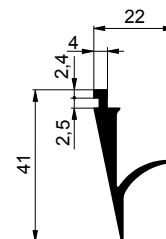

1001002241	
Uszczelka gumowa do klapki, dolna	
guma	0,224 kg m

Do 4120317300, 1001002025 / For 4120317300, 1001002025:
6612013701 (anoda) / 6600013701 (Al):
Profil do uszczelki klapki