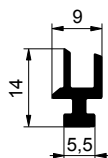

66L0013445	al
66L2013445	anoda
Profil zakończeniowy klapki ALU22 18mm	
EN AW 6063	1,291 kg m

Klapka do platformy hydraulicznej na aluminiowym tylnym portalu

1001009680	
Uszczelka profilu drzwiowego wewnętrzna	
guma	0,200 kg m