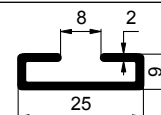

2020/01/20

66L0013446	al
66L2013446	anoda
Profil zawiasowy klapki ALU22	
EN AW 6063	1,058 kg m

66L0013447	al
66L2013447	anoda
Profil zawiasu klapki ALU22 18mm	
EN AW 6063	0,967 kg m

66L0013445	al
66L2013445	anoda
Profil zakończeniowy klapki ALU22 18mm	
EN AW 6063	1,291 kg m

1001009680	
Uszczelka profilu drzwiowego wewnętrzna	
guma	0,200 kg m

1001002025	
Uszczelka omega 20x25mm	
guma	0,224 kg m

1001002241	
Uszczelka gumowa do klapki, dolna	
guma	0,224 kg m

Do 4120317300, 1001002025 / For 4120317300, 1001002025:
6612013701 (anoda) / 6600013701 (Al):
Profil do uszczelki klapki