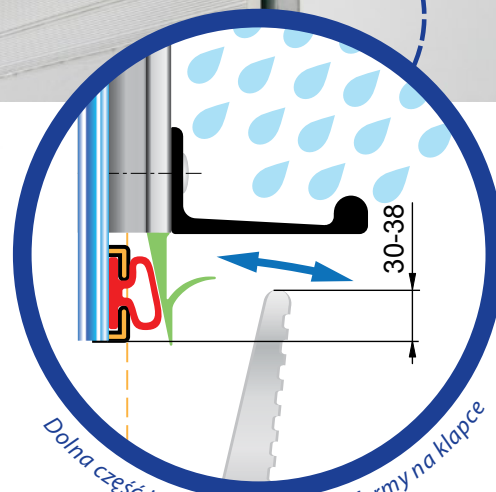

2020/01/20

ZABUDOWY KONTENEROWE

ARCAL KLAPKA ALU22

PL

Nowy model kontenerowej klapki ALU22 jest zaprojektowany na bazie wcześniejszego sprawdzonego modelu i ulepszony tak, aby uzyskać jeszcze mocniejszą konstrukcję, lepszą wodoodporność i dłuższą żywotność klapki.

- Pionowe uszczelki na portalu są jednoczęściowe.
- Ciągły aluminiowy zawias jest wodoszczelny.
- Klapka może być również stosowana w połączeniu z oryginalną uszczelką platformy hydraulicznej.
- Podwójna uszczelka w dolnej części klapki zapobiega przedostawaniu się wody do przestrzeni załadunkowej.
- Do klapki może zostać również dostarczony aluminiowy okapnik.
- Klapka jest skonstruowana tak, aby nie zmniejszała tylnej wysokości załadunkowej.

Dolna część klapki i zakładka platformy na klapce

6600111228

Pionowa uszczelka na portalu i pozioma uszczelka na klapce

www.alu-sv.com

ALU-SV PL POLSKA: ul. Wrocławska 33d, 55-095 Długołęka, Tel.: +48 71 330 53 11

A.

Wykonanie z uszczelką ALU-SV

Wykonanie z oryginalną uszczelką.

2020/01/20

66L0013446	al
66L2013446	anoda
Profil zawiasowy klapki ALU22	
EN AW 6063	1,058 kg m

66L0013447	al
66L2013447	anoda
Profil zawiasu klapki ALU22 18mm	
EN AW 6063	0,967 kg m