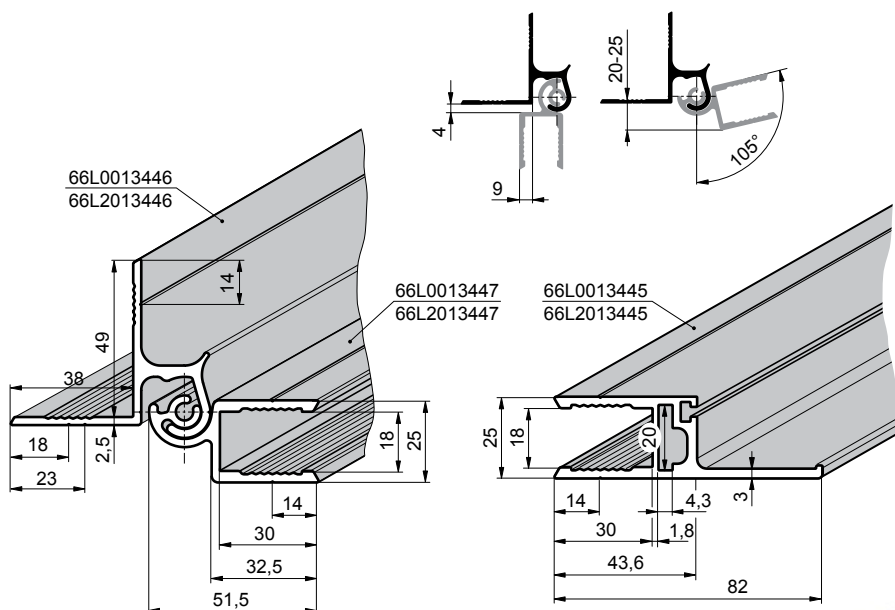

A.

Wykonanie z uszczelką ALU-SV

Wykonanie z oryginalną uszczelką.

2020/01/20

66L0013446	al
66L2013446	anoda
Profil zawiasowy klapki ALU22	
EN AW 6063	1,058 kg m

66L0013447	al
66L2013447	anoda
Profil zawiasu klapki ALU22 18mm	
EN AW 6063	0,967 kg m