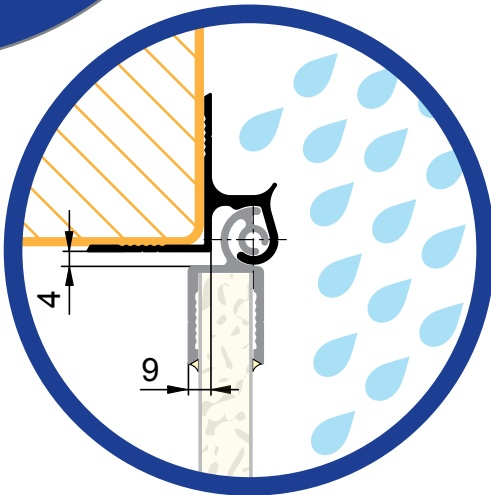

- Pionowe uszczelki na portalu są jednoczęściowe.
- Ciągły aluminiowy zawias jest wodoszczelny.
- Klapka może być również stosowana w połączeniu z oryginalną uszczelką platformy hydraulicznej.
- Podwójna uszczelka w dolnej części klapki zapobiega przedostawaniu się wody do przestrzeni załadunkowej.
- Do klapki może zostać również dostarczony aluminiowy okapnik.
- Klapka jest skonstruowana tak, aby nie zmniejszała tylnej wysokości załadunkowej.

Dolna część klapki i zakładka platformy na klapce

6600111228

Pionowa uszczelka na portalu i pozioma uszczelka na klapce

www.alu-sv.com

ALU-SV PL POLSKA: ul. Wrocławska 33d, 55-095 Długołęka, Tel.: +48 71 330 53 11

A.

Wykonanie z uszczelką ALU-SV

Wykonanie z oryginalną uszczelką.

2020/01/20

66L0013446	al
66L2013446	anoda
Profil zawiasowy klapki ALU22	
EN AW 6063	1,058 kg m

66L0013447	al
66L2013447	anoda
Profil zawiasu klapki ALU22 18mm	
EN AW 6063	0,967 kg m