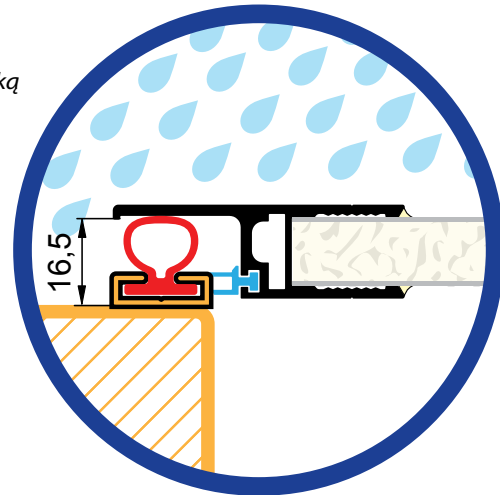

- Pionowe uszczelki na portalu są jednoczęściowe.
- Ciągły aluminiowy zawias jest wodoszczelny.
- Klapka może być również stosowana w połączeniu z oryginalną uszczelką platformy hydraulicznej.
- Podwójna uszczelka w dolnej części klapki zapobiega przedostawaniu się wody do przestrzeni załadunkowej.
- Do klapki może zostać również dostarczony aluminiowy okapnik.
- Klapka jest skonstruowana tak, aby nie zmniejszała tylnej wysokości załadunkowej.

Dolna część klapki i zakładka platformy na klapce

6600111228

Pionowa uszczelka na portalu i pozioma uszczelka na klapce

www.alu-sv.com

ALU-SV PL POLSKA: ul. Wrocławska 33d, 55-095 Długołęka, Tel.: +48 71 330 53 11

A.

Wykonanie z uszczelką ALU-SV

Wykonanie z oryginalną uszczelką.

2020/01/20

66L0013446	al
66L2013446	anoda
Profil zawiasowy klapki ALU22	
EN AW 6063	1,058 kg m

66L0013447	al
66L2013447	anoda
Profil zawiasu klapki ALU22 18mm	
EN AW 6063	0,967 kg m