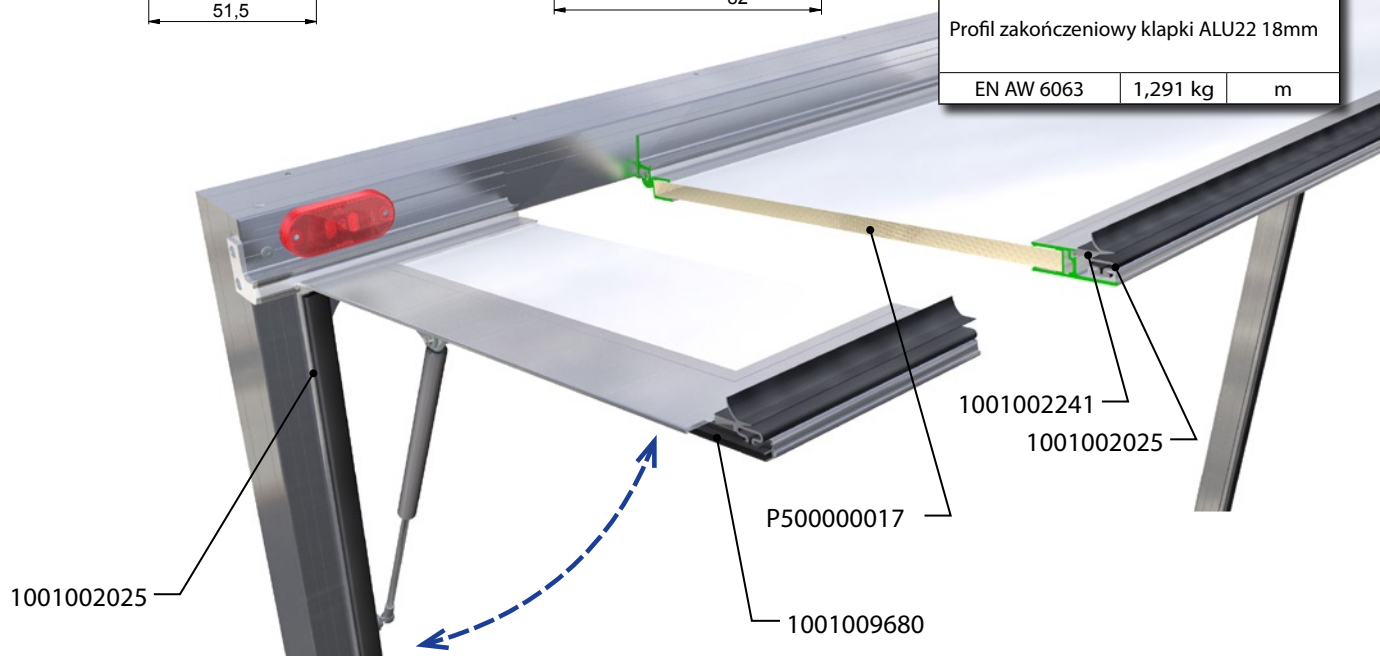

66L0013446	al
66L2013446	anoda
Profil zawiasowy klapki ALU22	
EN AW 6063	1,058 kg m

66L0013447	al
66L2013447	anoda
Profil zawiasu klapki ALU22 18mm	
EN AW 6063	0,967 kg m

66L0013445	al
66L2013445	anoda
Profil zakończeniowy klapki ALU22 18mm	
EN AW 6063	1,291 kg m

Klapka do platformy hydraulicznej na aluminiowym tylnym portalu