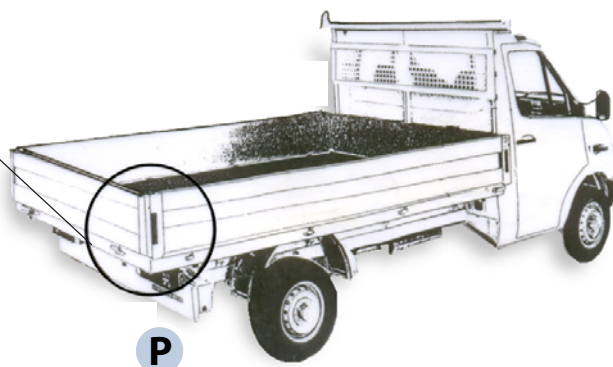

ZÁVĚR BOČNICE TL 35 MM / ZÁVER BOČNICE TL 35 MM / ZAMKNIĘCIE BURTOWE TL 35 MM

Obj. číslo Obj. číslo Nr katalogowy	Název / Názov / Nazwa
3F3525040L	Zámek TL35/400, přední P, zadní, L Zámek TL35/400, přední P, zadní, L Zámek TL35/400, přední P, zadní, L
3F3525040P	Zámek TL35/400, přední L, zadní, P Zámek TL35/400, přední L, zadní, P Zámek TL35/400, přední L, zadní, P

L

Obj. číslo Obj. číslo Nr katalogowy	Název / Názov / Nazwa
3F3522040L	Lem zámku AL, TL35/400 s protikusem, L Lem zámku AL, TL35/400 s protikusem, L Lem zámku AL, TL35/400 s protikusem, L
3F3522040P	Lem zámku AL, TL35/400 s protikusem, P Lem zámku AL, TL35/400 s protikusem, P Lem zámku AL, TL35/400 s protikusem, P

Technická informace / Technická informácia / Informacja techniczna:

Součástí lemu je krytka a přišroubovaný portikus. / Součástí lemu je krytka a přišroubovaný portikus. / Součástí lemu je krytka a přišroubovaný portikus.