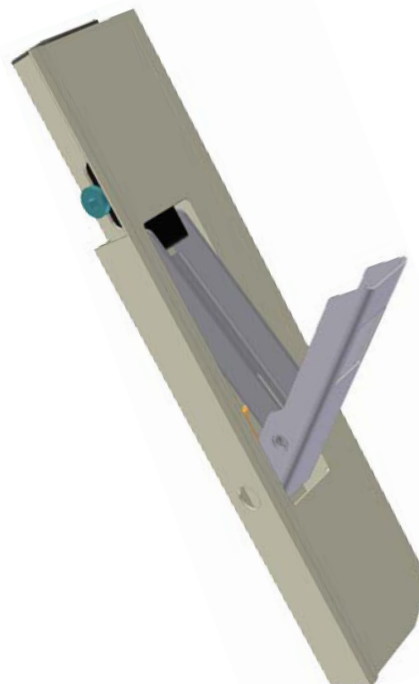

## ZÁVĚR BOČNICE TL 35 MM / ZÁVER BOČNICE TL 35 MM / ZAMKNIĘCIE BURTOWE TL 35 MM

Obj. číslo Obj. číslo Nr katalogowy	Název / Názov / Nazwa
3F3525040L	Zámek TL35/400, přední P, zadní, L Zámek TL35/400, přední P, zadní, L Zámek TL35/400, přední P, zadní, L
3F3525040P	Zámek TL35/400, přední L, zadní, P Zámek TL35/400, přední L, zadní, P Zámek TL35/400, přední L, zadní, P

L

Obj. číslo Obj. číslo Nr katalogowy	Název / Názov / Nazwa
3F3522040L	Lem zámku AL, TL35/400 s protikusem, L Lem zámku AL, TL35/400 s protikusem, L Lem zámku AL, TL35/400 s protikusem, L
3F3522040P	Lem zámku AL, TL35/400 s protikusem, P Lem zámku AL, TL35/400 s protikusem, P Lem zámku AL, TL35/400 s protikusem, P

Technická informace / Technická informácia / Informacja techniczna:

Součástí lemu je krytka a přišroubovaný portikus. / Součástí lemu je krytka a přišroubovaný portikus. / Součástí lemu je krytka a přišroubovaný portikus.