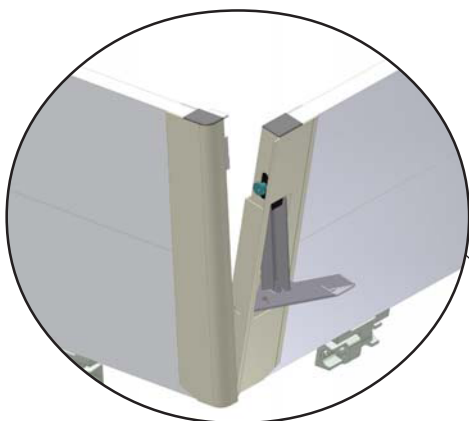

## ZÁVĚR BOČNICE TL 35 MM / ZÁVER BOČNICE TL 35 MM / ZAMKNIĘCIE BURTOWE TL 35 MM

Obj. číslo Obj. číslo Nr katalogowy	Název / Názov / Nazwa
3F3525040L	Zámek TL35/400, přední P, zadní, L Zámek TL35/400, přední P, zadní, L Zámek TL35/400, přední P, zadní, L
3F3525040P	Zámek TL35/400, přední L, zadní, P Zámek TL35/400, přední L, zadní, P Zámek TL35/400, přední L, zadní, P

Technická informace / Technická informácia / Informacja techniczna:

Součástí lemu je krytka a přišroubovaný portikus. / Součástí lemu je krytka a přišroubovaný portikus. / Součástí lemu je krytka a přišroubovaný portikus.