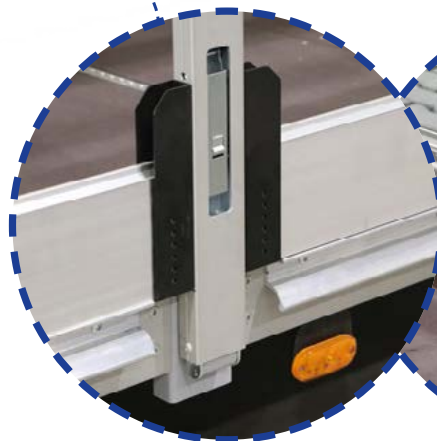

2023/05/12

ALU-SV

Skříň s jednostranným shrnováním CS FIX

CZ

Skříň se shrnovacím bokem spojuje výhody pevné skříňové nástavby s možností rychlé nakládky zboží z boku díky shrnovací plachtě.

- LEHKÁ CELOHLINÍKOVÁ KONSTRUKCE
- VARIABILITA
- ODOLNÉ PROVEDENÍ
- RYCHLÁ NAKLÁDKA
- ZAJIŠTĚNÍ NÁKLADU
- PROVEDENÍ ANTIVANDAL

Variabilně lze dodat:

PŘEDNÍ ČELO: hliníkové profily, panel, plachta

BOČNÍ STĚNY: panel, shrnovací plachta (jeden nebo oba boky)

STROP: laminát, panel, plachta

VZADU: vrata, klapka, plachta, pevná stěna

Nástavba může být vybavena kotvicím systémem Kombi nebo Airline a to i na stropě a plachtových bocích.